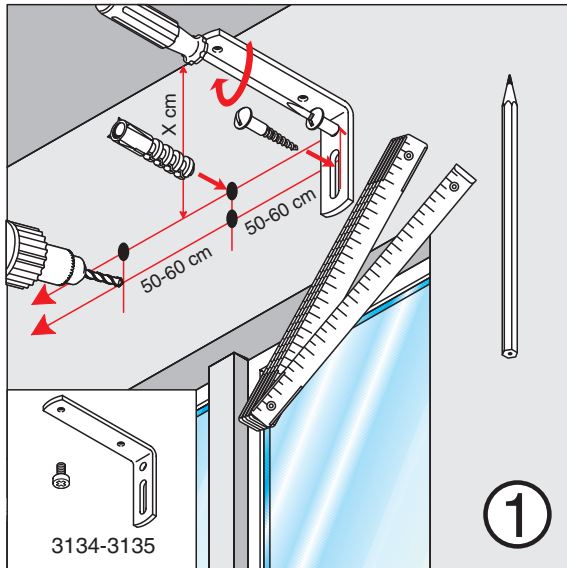

Silent Gliss® 2500

Montageanleitung (Decke)
Fitting sheet (Ceiling)
Istruzioni per il montaggio (soffitto)
Instructions de pose (plafond)
Monteringsanvisning (tak)

© Copyright by Silent Gliss International Ltd., Switzerland 2001 - ref.FI2500-3003

Silent Gliss® 2500

Montageanleitung (Wand)
 Fitting sheet (Wall)
 Istruzioni per il montaggio (murale)
 Instructions de pose (murale)
 Monteringsanvisning (vägg)

© Copyright by Silent Gliss International Ltd. Switzerland 2002 - ref.FI2500-3134-3135