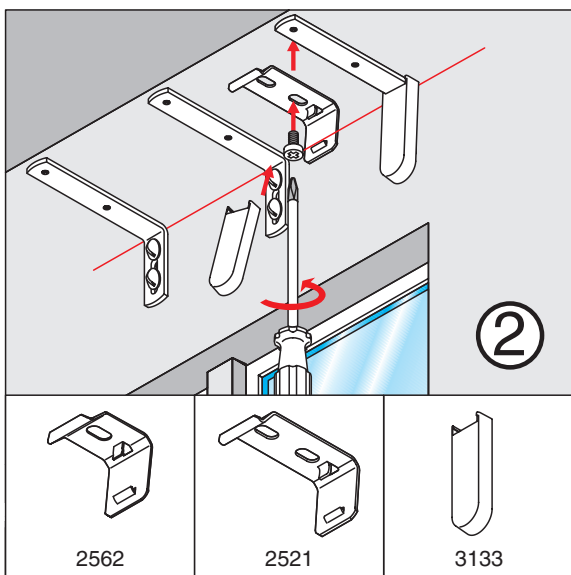

Silent Gliss® 2500

Montageanleitung (Decke)
Fitting sheet (Ceiling)
Istruzioni per il montaggio (soffitto)
Instructions de pose (plafond)
Monteringsanvisning (tak)

© Copyright by Silent Gliss International Ltd., Switzerland 2001 - ref.FI2500-3003

Silent Gliss® 2500

Montageanleitung (Wand)
 Fitting sheet (Wall)
 Istruzioni per il montaggio (murale)
 Instructions de pose (murale)
 Monteringsanvisning (vägg)

© Copyright by Silent Gliss International Ltd. Switzerland 2002 - ref.FI2500-3134-3135