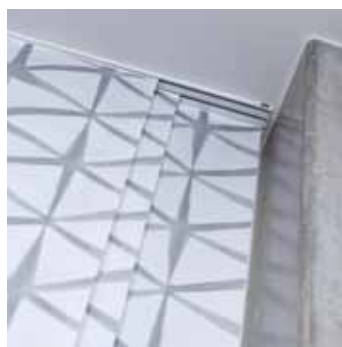

Käyttömekanismi

Moottorointi

Korkealla sijaitsevaan ikkunaan on moottoriohjattu rullakaihdin paras valinta. Voit valita sähkö- tai patterimoottorin.

Rullakaihdin kasetissa

Rullakaihtimen rulla ja mekanismi on piilotettu valkoiseen, mustaan tai alumiinivärjättyyn kasettiin. Tämä antaa kaihtimelle enemmän ryhtiä ja tyyliä.

Kaunista korkeutta ja leveyttä

Paneeliverhot kehystävät ikkunaa jännittävästi. Niistä saa myös hyvän suojauksen auringonsäteiltä ja muuta näkösuojaa sisätiloihin. Tarvittaessa niitä voidaan vetää edestakaisin aina paikkaan missä niistä on eniten hyötyä. Kun paneelit ripustetaan korkealle saadaan ikkunaan ja huoneeseen lisää tilantuntua. Voit käyttää paneeleja myös tilanjakajana keskellä huonetta.

Paneeliverhot

Leveät tai kapeat paneelit
Valitset itse paneelin leveyden – 25 cm:stä aina 120 cm:iin.

Kuvioitu tai yksivärinen
Yhdistele yksivärisiä paneeleja kuviollisten kanssa.

Nauti näkymästä

Ikkuna on raami. Raami lasin, valon ja ilman ympärillä kuin myös kaikkien niiden mahdollisuuksien, mitä sinulla on kauniin kodin luomisessa.